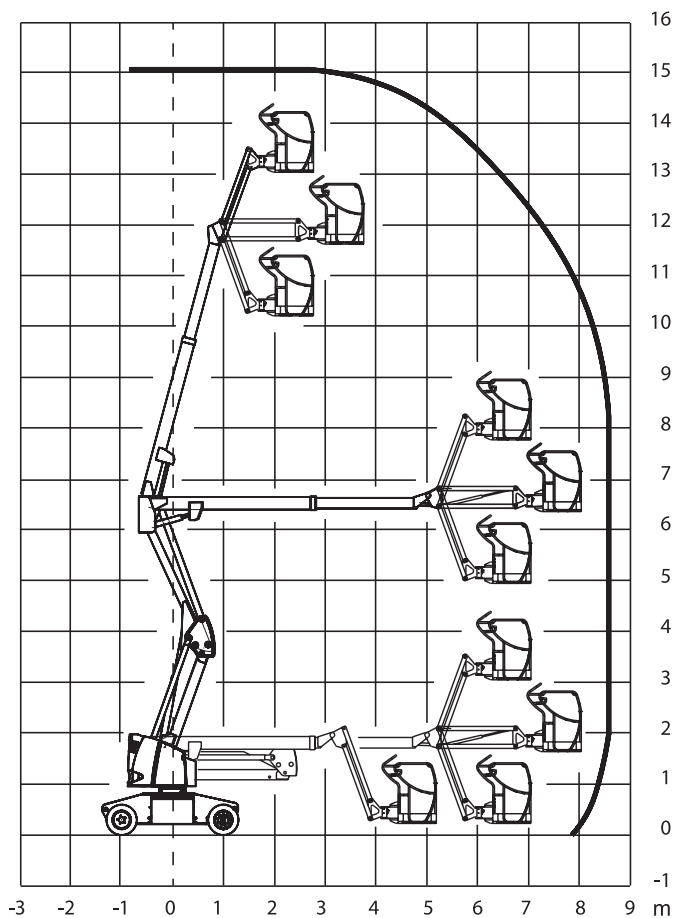

Gelenkteleskopbühne

Haulotte HA 15 IP

15,00 m

Technische Daten

Arbeitshöhe	15,00 m
Plattformhöhe	13,00 m
Seitliche Reichweite	8,45 m
Plattformmaße	1,20 x 0,80 m
Plattformausschub	- m
Gesamtlänge	5,50 m
Gesamtbreite	1,50 m
Gesamthöhe	3,00 m
Höhe minimum	3,00 m
Tragfähigkeit	230 kg
Gesamtgewicht	7.300 kg
Steigfähigkeit	25 %
Bereifung	Nicht markierend
Antrieb	Elektro