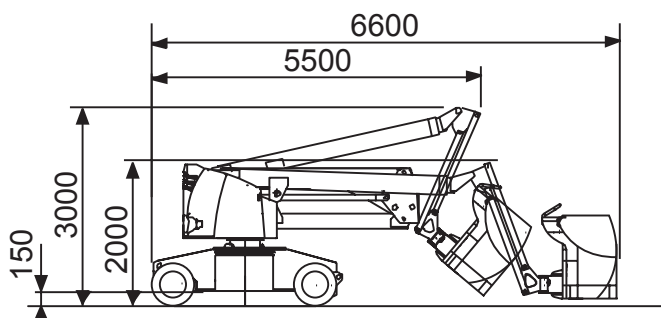

Gelenkteleskopbühne

Haulotte HA 15 IP

15,00 m

Technische Daten

Arbeitshöhe	15,00 m
Plattformhöhe	13,00 m
Seitliche Reichweite	8,45 m
Plattformmaße	1,20 x 0,80 m
Plattformausschub	- m
Gesamtlänge	5,50 m
Gesamtbreite	1,50 m
Gesamthöhe	3,00 m
Höhe minimum	3,00 m
Tragfähigkeit	230 kg
Gesamtgewicht	7.300 kg
Steigfähigkeit	25 %
Bereifung	Nicht markierend
Antrieb	Elektro