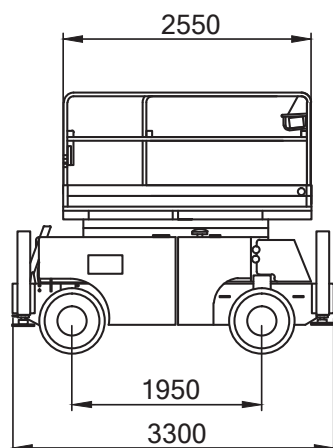

## Scherenarbeitsbühne

Iteco IT 12180 DE

13,90 m

### Technische Daten

|                   |                                 |
|-------------------|---------------------------------|
| Arbeitshöhe       | 13,90 m                         |
| Plattformhöhe     | 11,90 m                         |
| Plattformmaße     | 2,55 x 1,73 m                   |
| Platfformausschub | 1,40 m                          |
| Gesamtlänge       | 3,30 m                          |
| Gesamtbreite      | 1,73 m                          |
| Gesamthöhe        | 2,69 m                          |
| Höhe minimum      | 1,52 m                          |
| Tragfähigkeit     | 350 kg                          |
| Gesamtgewicht     | 4.760 kg                        |
| Steigfähigkeit    | 35 %                            |
| Bereifung         | Geländereifen, nicht markierend |
| Antrieb           | Diesel / Elektro                |