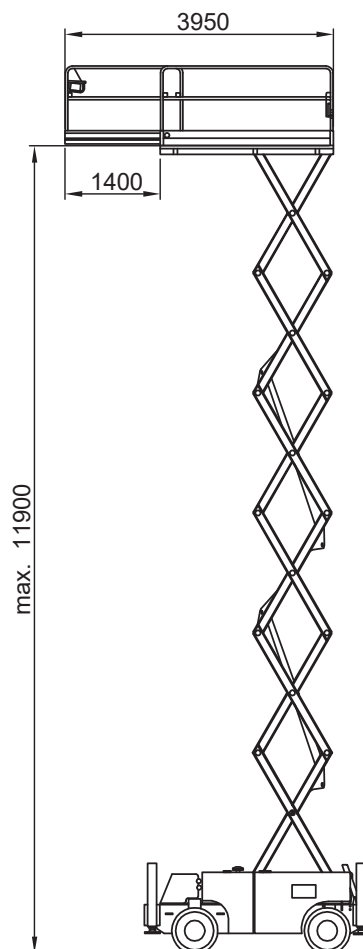

## Scherenarbeitsbühne

Iteco IT 12180 DE

13,90 m

### Technische Daten

|                   |                                 |
|-------------------|---------------------------------|
| Arbeitshöhe       | 13,90 m                         |
| Plattformhöhe     | 11,90 m                         |
| Plattformmaße     | 2,55 x 1,73 m                   |
| Platfformausschub | 1,40 m                          |
| Gesamtlänge       | 3,30 m                          |
| Gesamtbreite      | 1,73 m                          |
| Gesamthöhe        | 2,69 m                          |
| Höhe minimum      | 1,52 m                          |
| Tragfähigkeit     | 350 kg                          |
| Gesamtgewicht     | 4.760 kg                        |
| Steigfähigkeit    | 35 %                            |
| Bereifung         | Geländereifen, nicht markierend |
| Antrieb           | Diesel / Elektro                |