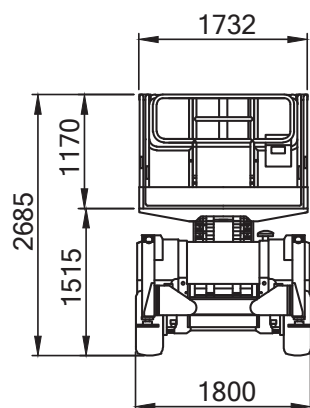

## Scherenarbeitsbühne

Iteco IT 12180 DE

13,90 m

### Technische Daten

|                   |                                 |
|-------------------|---------------------------------|
| Arbeitshöhe       | 13,90 m                         |
| Plattformhöhe     | 11,90 m                         |
| Plattformmaße     | 2,55 x 1,73 m                   |
| Platfformausschub | 1,40 m                          |
| Gesamtlänge       | 3,30 m                          |
| Gesamtbreite      | 1,73 m                          |
| Gesamthöhe        | 2,69 m                          |
| Höhe minimum      | 1,52 m                          |
| Tragfähigkeit     | 350 kg                          |
| Gesamtgewicht     | 4.760 kg                        |
| Steigfähigkeit    | 35 %                            |
| Bereifung         | Geländereifen, nicht markierend |
| Antrieb           | Diesel / Elektro                |