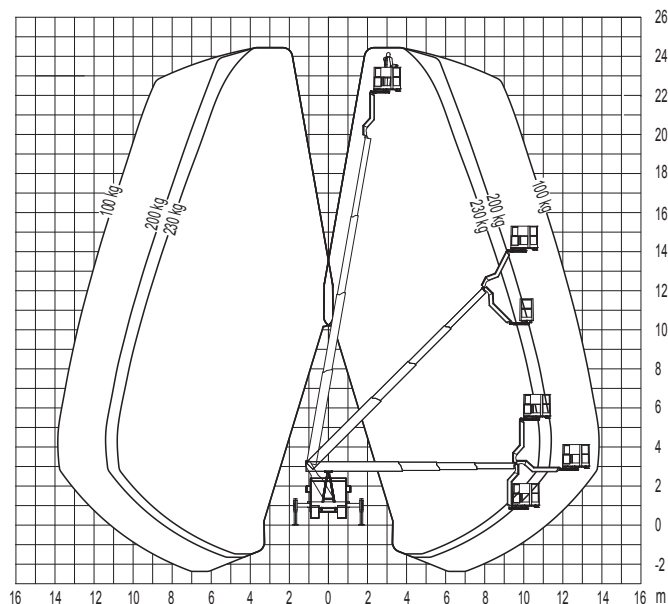

LKW-Arbeitsbühne

Ruthmann TBR 250

24,50 m

Technische Daten

Arbeitshöhe	24,50 m
Plattformhöhe	22,50 m
Seitliche Reichweite	16,50 m
Plattformmaße	1,40 x 0,70 m
Plattformausschub	- m
Gesamtlänge	6,92 m
Gesamtbreite	2,20 m
Gesamthöhe	3,02 m
Höhe minimum	3,02 m
Tragfähigkeit	230 kg
Gesamtgewicht	3.500 kg
Antrieb	Diesel