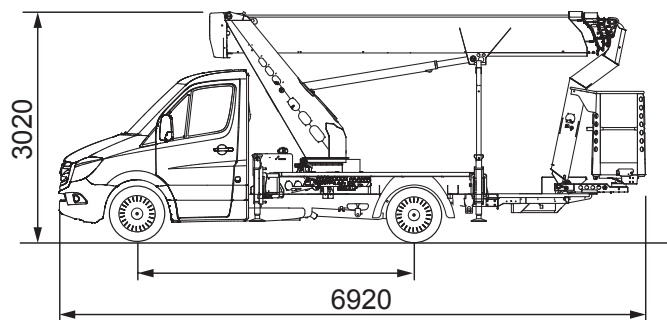

LKW-Arbeitsbühne

Ruthmann TBR 250

24,50 m

Technische Daten

Arbeitshöhe	24,50 m
Plattformhöhe	22,50 m
Seitliche Reichweite	16,50 m
Plattformmaße	1,40 x 0,70 m
Plattformausschub	- m
Gesamtlänge	6,92 m
Gesamtbreite	2,20 m
Gesamthöhe	3,02 m
Höhe minimum	3,02 m
Tragfähigkeit	230 kg
Gesamtgewicht	3.500 kg
Antrieb	Diesel